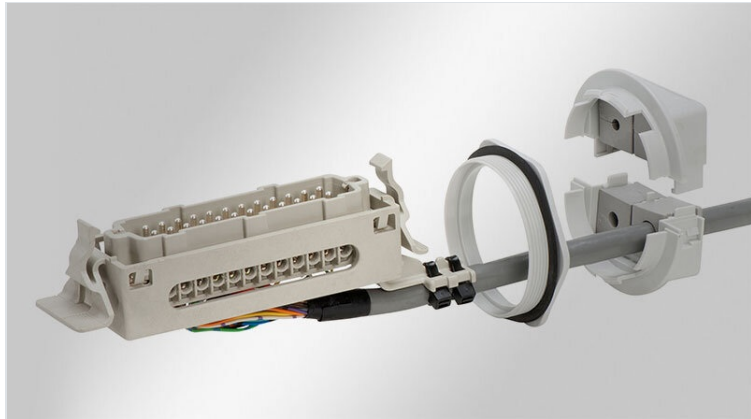

KVT-SNAP | "snap in"-kabelförskruvning, delbar

kan kopplas in, för kablar med kontakt, för utskärningar M32 - M63 / IP54

KVT-SNAP är en rund delad Kabelförskruvning för snabb och enkel installation av kablar med kontakter eller kompletta kablage.

Genom att använda modellen KVT-SNAP, kan kablarna dras genom tjocka väggar (> 5 mm), t.ex. genom kopplingsboxar utan användning av verktyg.

En tätningring ingår i transporten.

Montage:

Snäppringen skruvas in med metrisk gänga eller genom att knacka in den i utskärningen (den kan också fästas med en låsmutter). När snäppringen är fäst vid höljet kan den utrustade KVT:en helt enkelt skjuts in i snäppringen.

REACH COMPLIANCE

Specifikationer

IP-Klass (EN 60529)	IP54
Material	Polycarbonate
Brandklass	UL94-V0, självslocknande
Temperatur	-30 C° till 100 C°
Egenskaper	halogenfri, silikonfri
Monteringstyp	Fäst med låsmutter, Snap-in