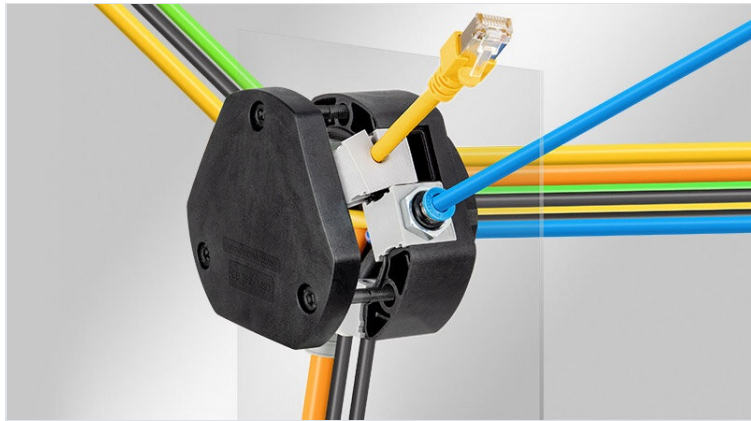

DB Distribution Box | 360° delbart kabelgenomföringsystem

för kablar med eller utan kontakt, M32-M75, IP54

Med den distributionsboxen kan samlade kablar distribueras (med eller utan kontakt) och dirigeras i 360° i alla riktningar.

Kablar (med eller utan kontakt) och med en diameter av 1 till 15 mm kan bli dirigerade, tätade och erhålla dragavlastning enligt EN 62444.

Distributionsboxen är lämpad för Metrisk håltagning M32-M75 och kan bli fixerade med en låsmutter, som ingår i försändelsen.

Upp till 48st möjliga positioner och därigenom stor kabeltäthet genom multi-insatser.

Tack vare enkel skruvmontering och användandet av delbara insatser kan ominstallationer, reparationer och underhåll skötas väldigt enkelt och smidigt.

Fördelar

- Snabb och enkel montering
- Enkel distribution av kablar i 360°
- Garantin på kontakterat kablage bibehålles
- Ominstallationer, reparationer och underhåll kan skötas väldigt enkelt och smidigt
- Anpassade för metrisk håltagning M32-M75
- Dragavlastning enligt EN62444
- Användande av beprövade KT insatser
- Hög kabeltäthet, stort utbud av insatser
- Hög flexibilitet vid användande av multi-insatser och IMAS-CONNECT™ adapter insatser
- Hexagonal låsmutter ingår
- Hög stabilitet, motståndskraftig mot vibrationer
- Mekaniskt skydd av samlat kablage