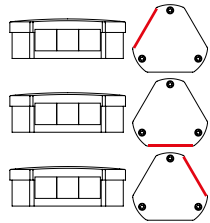

Produkttyper och storlekar

ArtNr.	54300
EAN	4251269332524
Antal	5
För antal kablar	12
Max. kabelldiameter	15 mm
Längd	72 mm
Bredd	67 mm

Höjd	53 mm
Monteringshöjd	39,4 mm
Utskärning, metrisk	M32
Utskärning, rund	32,3 mm
Tråd	M32 x 1,5
Trådlängd	13,6 mm
Lämplig för insatser	3 x KT små

ArtNr. **54301**
EAN **4251269332531**
Antal **5**
För antal kablar **24**
Max. kabelldiameter **15 mm**
Längd **94,5 mm**
Bredd **87 mm**

Höjd **53 mm**
Monteringshöjd **39,4 mm**
Utskärning, metrisk **M50**
Utskärning, rund **50,4 mm**
Tråd **M50 × 1,5**
Trådlängd **13,6 mm**
Lämplig för insatser **6 x KT små**