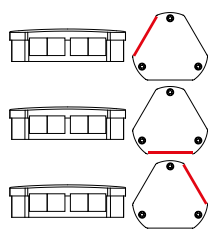

ArtNr. **54303**
EAN **4251269332555**
Antal **1**
För antal kablar **36**
Max. kabelldiameter **15 mm**
Längd **140 mm**
Bredd **125 mm**

Höjd **53 mm**
Monteringshöjd **39,4 mm**
Utskärning, metrisk **M75**
Utskärning, rund **75,5 mm**
Tråd **M75 × 1,5**
Trådlängd **13,6 mm**
Lämplig för insatser **12 x KT små**