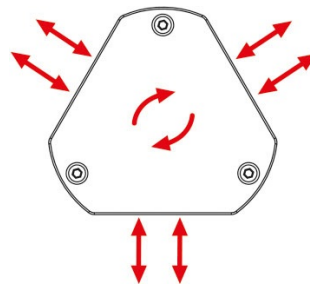

Specifikationer

IP-Klass (EN 60529)	IP54
Material	Polyamid
Temperatur	-40 C° till 140 C°
Egenskaper	vibrationssäker, silikonfri, halogenfri
Monteringstyp	Fäst med låsmutter

Fördelar

- Snabb och enkel montering
- Enkel distribution av kablar i 360°
- Garantin på kontakterat kablage bibehålles
- Ominstallationer, reparationer och underhåll kan skötas väldigt enkelt och smidigt
- Anpassade för metrisk håltagning M32-M75
- Dragavlastning enligt EN62444
- Användande av beprövade KT insatser
- Hög kabeltäthet, stort utbud av insatser
- Hög flexibilitet vid användande av multi-insatser och IMAS-CONNECT™ adapter insatser
- Hexagonal låsmutter ingår
- Hög stabilitet, motståndskraftig mot vibrationer
- Mekaniskt skydd av samlat kablage