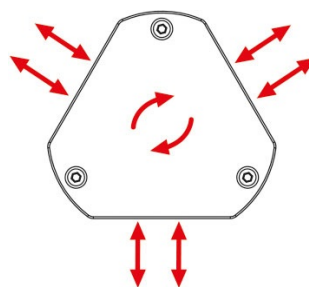

WE CONTROL COMPONENTS

[Bestel direct online @ CC Nederland »](#)

[Voor aanvragen uit België klik hier »](#)

Met de verdeelbox kunnen kabels (met en zonder connectoren) 360° in alle gewenste richtingen worden verdeeld.

Kabels (met en zonder connectoren) met een diameter van 1 tot 15 mm kunnen volgens EN 62444 worden geleid, afgedicht en trekontlast.

De verdeelbox is geschikt voor metrische uitsparingen M32 - M75 en kan worden vastgezet met een meegeleverde borgmoer.

Bij gebruik van multi-doorvoertules kunnen tot 48 kabels worden geleid en wordt een hoge kabeldichtheid bereikt.

Dankzij de schroefdeksel en het gebruik van gesplitste kabeldoorvoeren kunnen retrofits, reparaties en onderhoud veel gemakkelijker en sneller worden uitgevoerd.