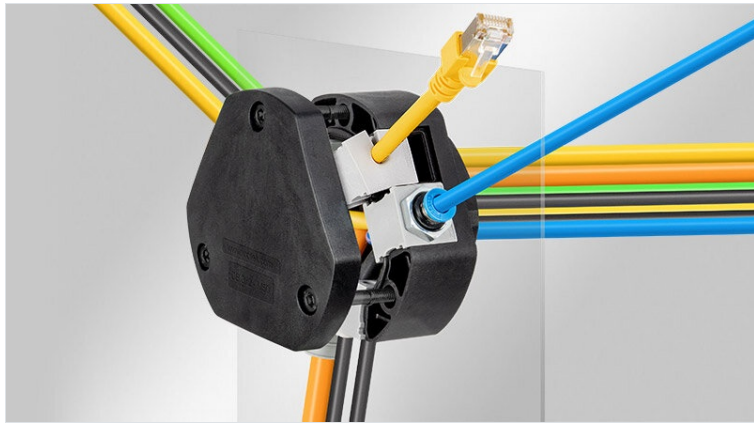

DB Distribution Box | 360°

360° 회전 가능, M32-M75, IP54

360° 회전 가능. 360° 회전 가능. 360° 회전 가능.

1~15mm EN 62444 규격 케이블을 수용합니다. 케이블을 연결할 때 케이블을 손상시키지 않도록 주의하십시오.

20mm 및 40mm 케이블을 수용합니다. 케이블을 연결할 때 케이블을 손상시키지 않도록 주의하십시오.

- 360° 회전 가능
- 1~15mm EN 62444 규격 케이블을 수용합니다.
- 케이블을 연결할 때 케이블을 손상시키지 않도록 주의하십시오.
- 20mm 및 40mm 케이블을 수용합니다.
- EN 62444 규격 케이블을 수용합니다.
- 케이블을 연결할 때 케이블을 손상시키지 않도록 주의하십시오.
- 20mm 및 40mm 케이블을 수용합니다.
- 케이블을 연결할 때 케이블을 손상시키지 않도록 주의하십시오.
- 20mm 및 40mm 케이블을 수용합니다.
- 케이블을 연결할 때 케이블을 손상시키지 않도록 주의하십시오.
- 20mm 및 40mm 케이블을 수용합니다.
- 케이블을 연결할 때 케이블을 손상시키지 않도록 주의하십시오.