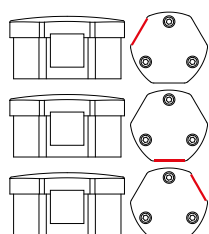

Con la scatola di distribuzione, i cavi instradati centralmente possono essere ruotati di 360° ed uscire in qualsiasi direzione desiderata. Possono essere utilizzati cavi con e senza connettore.

I cavi con un diametro da 1 a 15 mm possono essere posati, sigillati e fissati con scarico della trazione secondo EN 62444.

La scatola di distribuzione è adatta per forature metriche M32 - M75 e viene fissata con un controdamo incluso.

Grazie al coperchio avvitabile e all'utilizzo dei gommini passacavi divisibili, riparazioni e manutenzioni possono essere eseguite molto più facilmente e rapidamente.

Tipi di prodotto

Codice	54300
EAN	4251269332524
Unità di imballaggio	5
Per il numero di cavi	12
Max. diametro del cavo	15 mm
Lunghezza	72 mm
Larghezza	67 mm

Altezza	53 mm
Altezza di montaggio	39,4 mm
Apertura metrica	M32
Apertura rotonda	32,3 mm
Filetto	M32 x 1,5
Lunghezza filetto	13,6 mm
Adatto per gommini	3 x KT piccolo

Codice **54301**
EAN **4251269332531**
Unità di imballaggio **5**
Per il numero di cavi **24**
Max. diametro del cavo **15 mm**
Lunghezza **94,5 mm**
Larghezza **87 mm**

Altezza **53 mm**
Altezza di montaggio **39,4 mm**
Apertura metrica **M50**
Apertura rotonda **50,4 mm**
Filetto **M50 × 1,5**
Lunghezza filetto **13,6 mm**
Adatto per gommini **6 x KT piccolo**