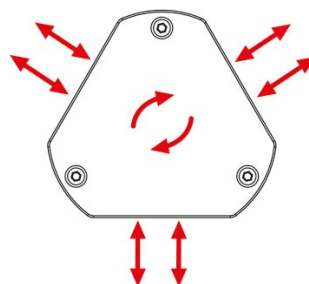

Con la scatola di distribuzione, i cavi instradati centralmente possono essere ruotati di 360° ed uscire in qualsiasi direzione desiderata. Possono essere utilizzati cavi con e senza connettore.

I cavi con un diametro da 1 a 15 mm possono essere posati, sigillati e fissati con scarico della trazione secondo EN 62444.

La scatola di distribuzione è adatta per forature metriche M32 - M75 e viene fissata con un controdamo incluso.

Grazie al coperchio avvitabile e all'utilizzo dei gommini passacavi divisibili, riparazioni e manutenzioni possono essere eseguite molto più facilmente e rapidamente.

Utilizzando gommini multipli possono essere instradati fino a 48 cavi. In questo modo si ottiene un'elevata densità di gestione dei cavi.

Caratteristiche

Protezione IP (EN 60529)	IP54
Materiale	Poliammide
Temperatura	-40 C° ... 140 C°
Proprietà	prova di vibrazioni, senza siliconi, senza alogeni
Tipo di fissaggio	Avvitare con controdamo

Codice **54301**
EAN **4251269332531**
Unità di imballaggio **5**
Per il numero di cavi **24**
Max. diametro del cavo **15 mm**
Lunghezza **94,5 mm**
Larghezza **87 mm**

Altezza **53 mm**
Altezza di montaggio **39,4 mm**
Apertura metrica **M50**
Apertura rotonda **50,4 mm**
Filetto **M50 × 1,5**
Lunghezza filetto **13,6 mm**
Adatto per gommini **6 x KT piccolo**