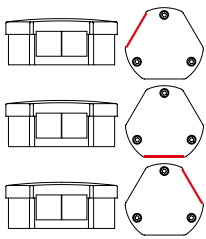

La scatola di distribuzione è adatta per forature metriche M32 - M75 e viene fissata con un controdamo incluso.

Grazie al coperchio avvitabile e all'utilizzo dei gommini passacavi divisibili, riparazioni e manutenzioni possono essere eseguite molto più facilmente e rapidamente.

Tipi di prodotto

Codice	54300
EAN	4251269332524
Unità di imballaggio	5
Per il numero di cavi	12
Max. diametro del cavo	15 mm
Lunghezza	72 mm
Larghezza	67 mm

Altezza	53 mm
Altezza di montaggio	39,4 mm
Apertura metrica	M32
Apertura rotonda	32,3 mm
Filetto	M32 x 1,5
Lunghezza filetto	13,6 mm
Adatto per gommini	3 x KT piccolo

Codice **54301**
EAN **4251269332531**
Unità di imballaggio **5**
Per il numero di cavi **24**
Max. diametro del cavo **15 mm**
Lunghezza **94,5 mm**
Larghezza **87 mm**

Altezza **53 mm**
Altezza di montaggio **39,4 mm**
Apertura metrica **M50**
Apertura rotonda **50,4 mm**
Filetto **M50 × 1,5**
Lunghezza filetto **13,6 mm**
Adatto per gommini **6 x KT piccolo**

Codice **54303**
EAN **4251269332555**
Unità di imballaggio **1**
Per il numero di cavi **36**
Max. diametro del cavo **15 mm**
Lunghezza **140 mm**
Larghezza **125 mm**

Altezza **53 mm**
Altezza di montaggio **39,4 mm**
Apertura metrica **M75**
Apertura rotonda **75,5 mm**
Filetto **M75 × 1,5**
Lunghezza filetto **13,6 mm**
Adatto per gommini **12 x KT piccolo**