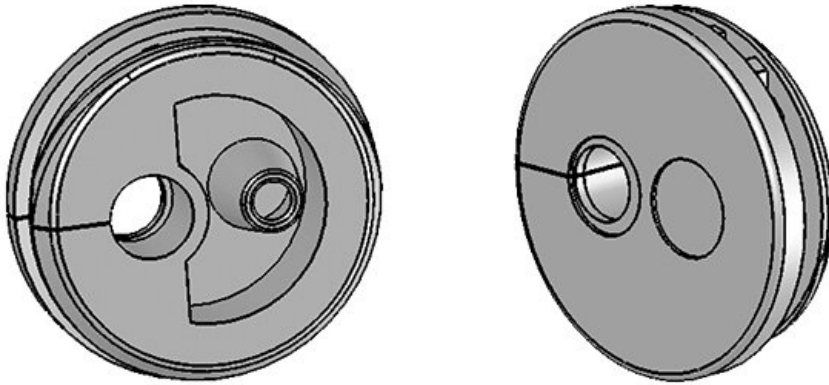

Osa nro. **43415**
EAN **4251269309**
823

Pakkausyksikkö **10**
Kaapelien max. lukumäärä **2**
Kaapelin max. halkaisija, liittimellä **5,6 mm**
Kaapelin max. halkaisija, ilman liitintä **5,2 mm**
Korkeus **6 mm**
Asennuskorkeus **2 mm**
Min. seinämäpaksuus **1,5 mm**
Maks. seinämäpaksuus **2,5 mm**
Kaapelin min. halkaisija, liittimellä **4,7 mm**
Kaapelin min. halkaisija, ilman liitintä **1 mm**