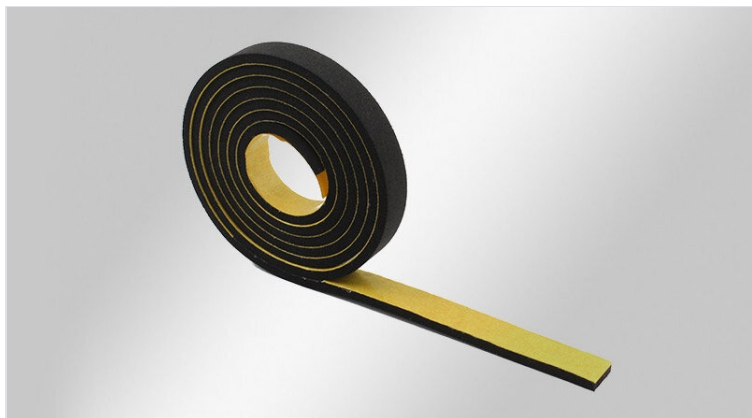

Cinta de sellado

para las placas de suelo, autoadhesiva

icotek ofrece una cinta de sellado autoadhesiva por uno de los lados para las placas de suelo. Está disponible en dos longitudes, 1m y 10m.

RoHS
compliant

REACH
COMPLIANCE

Especificaciones

Material Gomaespuma (CR/NBR)

Combustibilidad

Temperatura de funcionamiento -40 C° hasta 100 C°

Ventajas y beneficios

- Fácil y simple instalación
- Altas propiedades de recuperación

Tipos y tamaños de productos

Cinta de sellado 10×3×1000

Ref.	42999
EAN	4251269335
	938
Unidad de embalaje	1
Largo	1.000 mm
Ancho	10 mm
Altura	3 mm

Cinta de sellado 10x3x10000

Ref. **42999.10000**

EAN **4251269328**